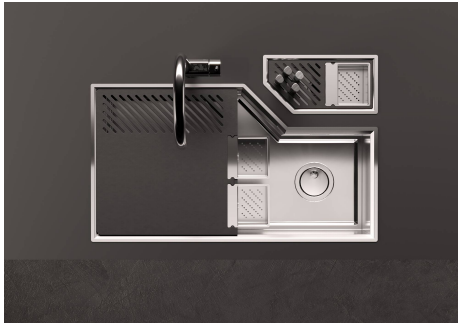

GALERIE

LES APPARIEMENTS RECOMMANDÉS

Évier Diade
3028 000

Évier Diade
3028 850