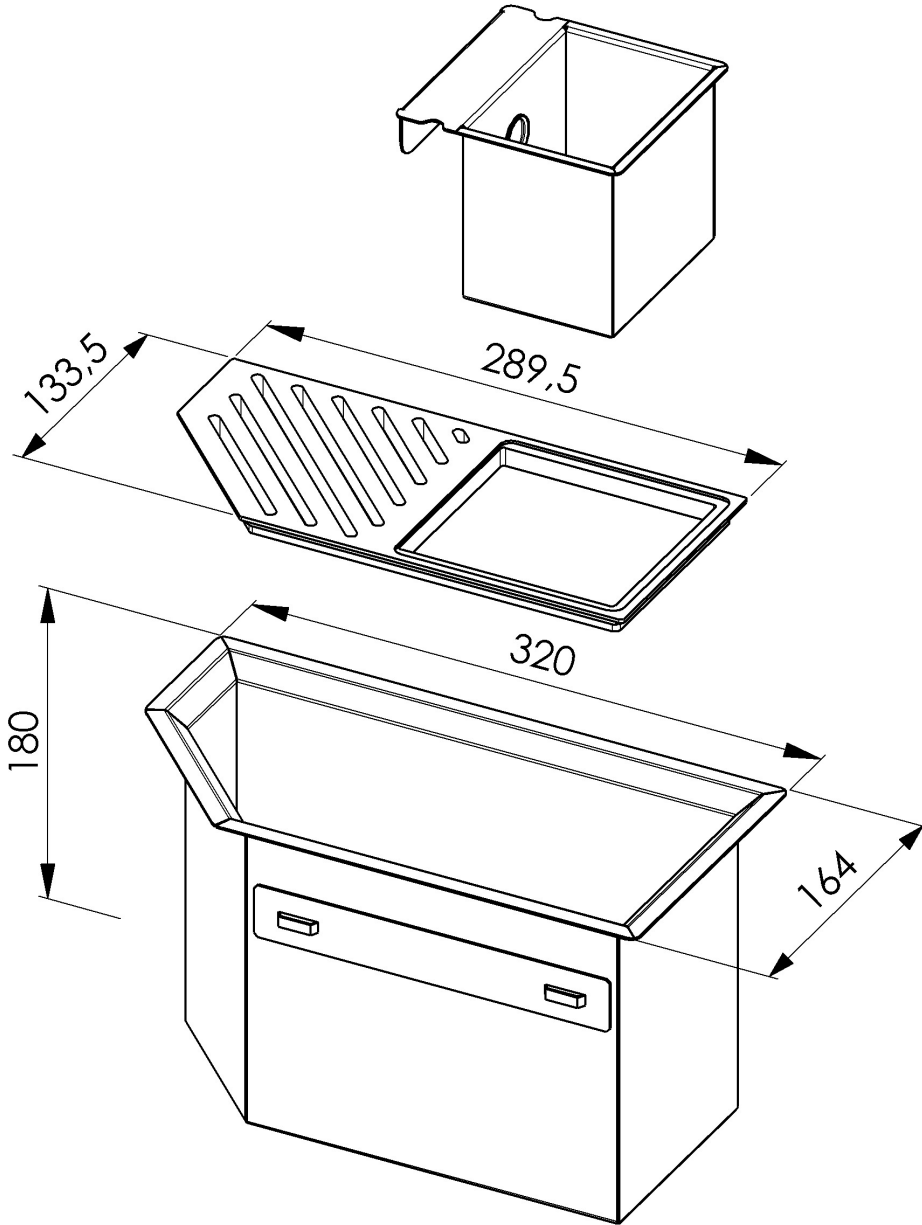

### DÉTAILS

Bord d'installation A fleur | FTS | Sous-plan

Matériau Acier inoxydable AISI 304

Finition Brossée Foster

Textures Satiné

Base 90 cm

Dimensions extérieures 320 x 164 mm

Dimensions intérieures 280 x 124 mm

Largeur 32 cm

---

Trou d'encastrement Voir fiche technique de l'évier

---

Équipement standard Crochets de fixation, joint, vidange, emballage en boîte

---

Vidange Vidange de 1¼"

---

## DESSINS TECHNIQUES

8100 800

1 x Supporto black / 1 x Black support  
1 x Vaschetta AISI 304 / 1 x AISI 304 tray